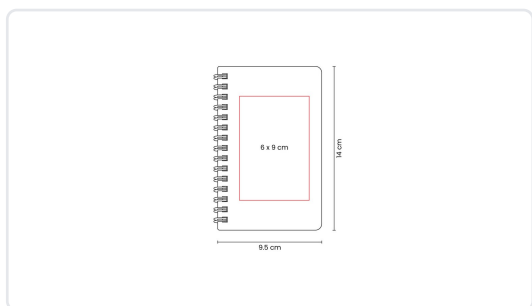

## LIBRETA STONE

Modelo: HL 9089

### ESPECIFICACIONES TÉCNICAS

Material	Cartón / Papel a Base de Piedra Natural
Medida del producto	9.5 x 14 cm
Área de impresión	6 x 9 cm
Técnica de impresión	Seigrafía
Piezas por caja	100
Peso bruto	10.5 kg
Dimensiones de la caja	24.5 x 23.5 x 32 cm
Caja individual	No
Bolsa individual	Sí

Área de impresión / Trazo técnico

### DESCRIPCIÓN

Libreta con 60 hojas de raya. Espiral metálico doble. Las hojas interiores están fabricadas a base de piedra natural. Este papel es resistente al agua, al desgarro y a las manchas.